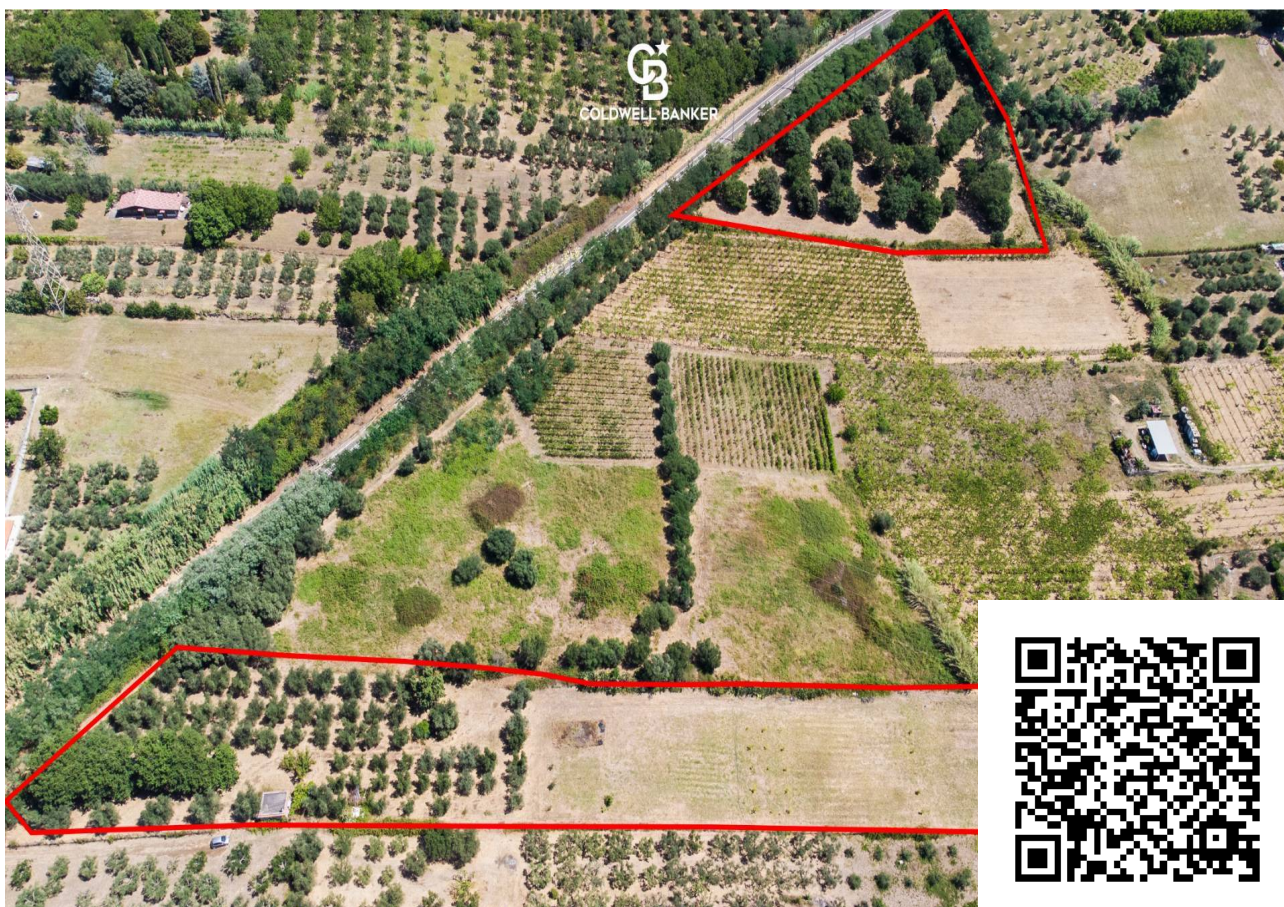

65.000€

Informazioni di contatto

Coldwell Banker Krea Case

**Coldwell Banker Krea
Case**

Telefono: (+39) 06 7917285
Email: kreacase@cbitaly.it

Descrizione

LANUVIO Località LE SELVE La Coldwell Banker Krea Case è lieta di proporre in vendita due lotti di terreno agricolo in blocco per un totale di circa 18.600 mq. Il primo terreno sviluppa circa 10.000 mq, gode di una superficie pianeggiante, parzialmente recintato e con insistente un fabbricato da ristrutturare accatastato come magazzino di circa 24mq, presenta un Uliveto di circa 70 piante oltre che un agrumeto di circa 20 piante, seminativo e pozzo autorizzato (210mt) con pompa; è possibile acquistare questo lotto singolarmente ad Euro 45.000. Il secondo lotto sviluppa una superficie di circa 8.600mq, parzialmente recintato e con circa 35 querce; è possibile acquistare questo lotto singolarmente ad Euro 20.000. La zona risulta essere prevalentemente agricola ma sono presenti abitazioni residenziali, nelle immediate vicinanze della città di Lanuvio e di veloce collegamento con Roma attraverso un percorso stradale ben asfaltato e molto utilizzato. Cod.CBI143-2042-8210

Le immagini e le proporzioni riportate nell'annuncio non sono da intendersi oggetto di vincolo contrattuale, bensì sono da intendersi come puramente illustrative.

Per visionare tutte le nostre proposte immobiliari visita il nostro sito internet "www.coldwellbanker.it/kreacase" o la nostra pagina Facebook "www.facebook.com/cbkreacase"; Instagram "www.instagram.com/cb.kreacase"; youtube "www.youtube.com/@coldwellbankerkreacase" #coldwellbanker #cbkreacase.

Dettagli

ID proprietà: CBI143-2042-8210

Superficie: 18600.00 m²

Immagini